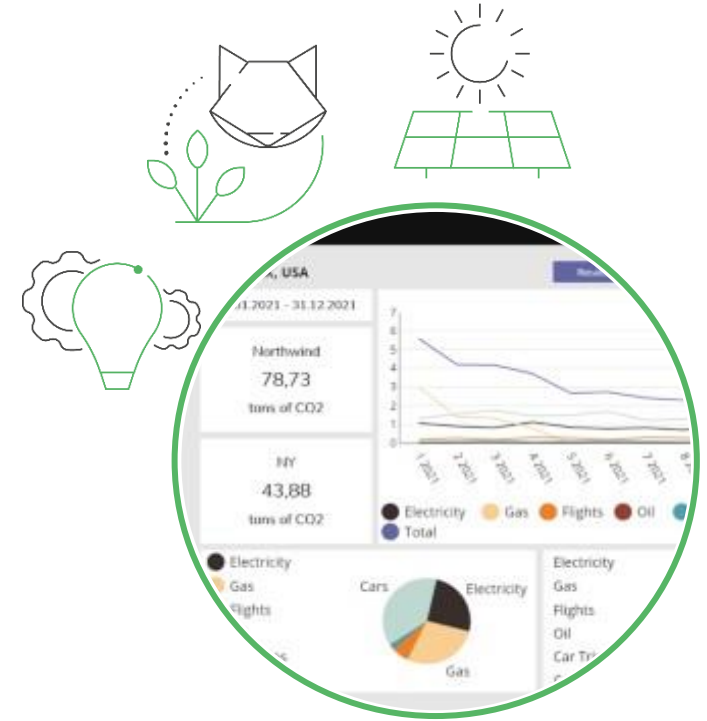

CARBON FOOTPRINT CALCULATOR

Berechnen Sie die Emissionen Ihres Unternehmens in Microsoft Teams, um nachhaltigere Entscheidungen für die Zukunft zu treffen

The
future
behind

www.eos-solutions.it/it/carbon-footprint-calculator.html

Carbon Footprint Calculator

App in Microsoft Teams

SIE MÖCHTEN EINEN ÜBERBLICK ÜBER DIE EMISSIONEN IHRES UNTERNEHMENS, STANDORT FÜR STANDORT? MÖCHTEN SIE DIE CO₂-EMISSIONEN IM ZUSAMMENHANG MIT DEN REISEN IHRER MITARBEITER VISUALISIEREN?

SIE WOLLEN MIT EINFACHEN DIAGRAMMEN DEN VERBRAUCH ANALYSIEREN UND UMWELTFREUNDLICHE ENTSCHEIDUNGEN TREFFEN?

Die App **Carbon Footprint Calculator** von Eos Solutions ermöglicht es Ihnen, CO₂-Hotspots in Ihrem Unternehmen zu identifizieren, sie zu analysieren und nachhaltige Entscheidungen zu treffen. Alles innerhalb von Microsoft Teams.

Liste der Funktionalitäten

Fügen Sie die App zu Ihrem Unternehmensteam hinzu!

Carbon Footprint Calculator
basiert auf Power Apps und arbeitet mit Microsoft Teams

Hinzufügen Ihres Logos

zur App und ändern Sie die Farben: spiegeln Sie die Identität Ihres Unternehmens wider.