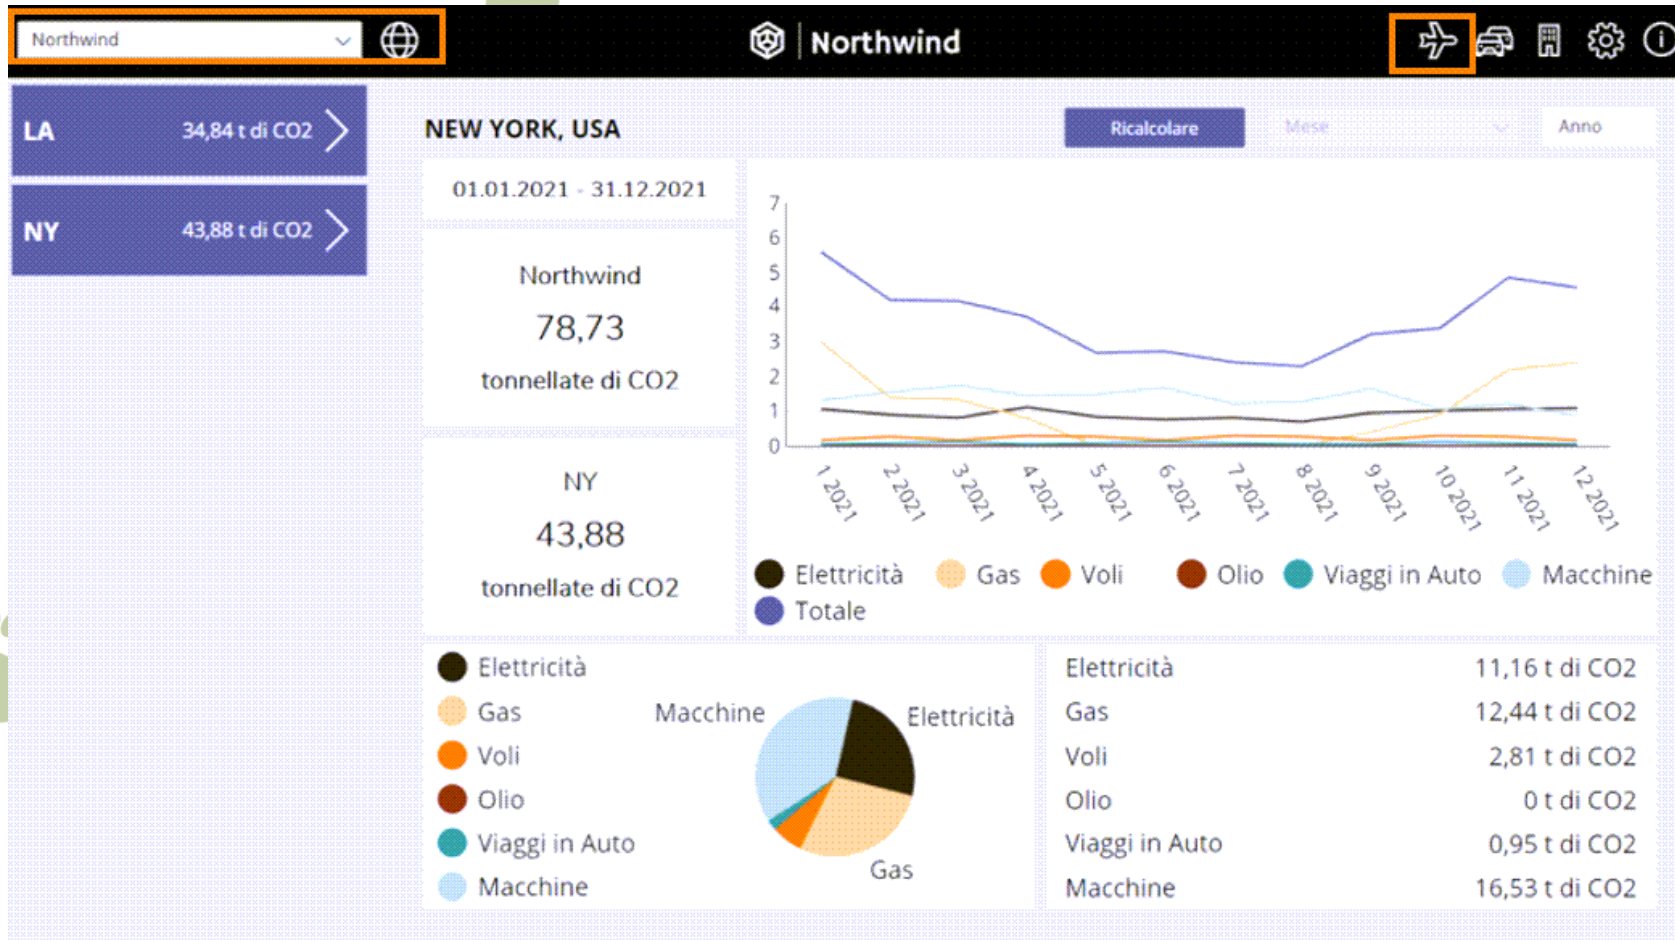

Liste der Funktionalitäten

Fügen Sie die App zu Ihrem Unternehmensteam hinzu!

Carbon Footprint Calculator
basiert auf Power Apps und arbeitet mit Microsoft Teams

Hinzufügen Ihres Logos

zur App und ändern Sie die Farben: spiegeln Sie die Identität Ihres Unternehmens wider.

Fügen Sie Fahrten oder Kilometer hinzu.

Wählen Sie einen Mitarbeiter oder ein Fahrzeug aus, geben Sie die Entfernung und das Datum ein, um die Verbrauchsdaten anzuzeigen

Interaktives Dashboard

Verschaffen Sie sich auf dem Dashboard einen Überblick über die Emissionen des Unternehmens und die verschiedenen Standorte.

Übersicht

Wählen Sie oben links das Unternehmen aus und ändern Sie gegebenenfalls die Sprache, indem Sie auf das Globus-Symbol klicken.

Auf der Homepage finden Sie ein Diagramm, das die vom Unternehmen und den verschiedenen Standorten emittierten Tonnen CO2 zeigt.

Sie können einen Datumsfilter setzen, um die Emissionen zu einer bestimmten Zeit anzuzeigen.

Klicken Sie auf das Flugzeugsymbol, um die Seite für Mitarbeiterreisen zu öffnen.

Reisen

Viaggio Dipendente | Northwind