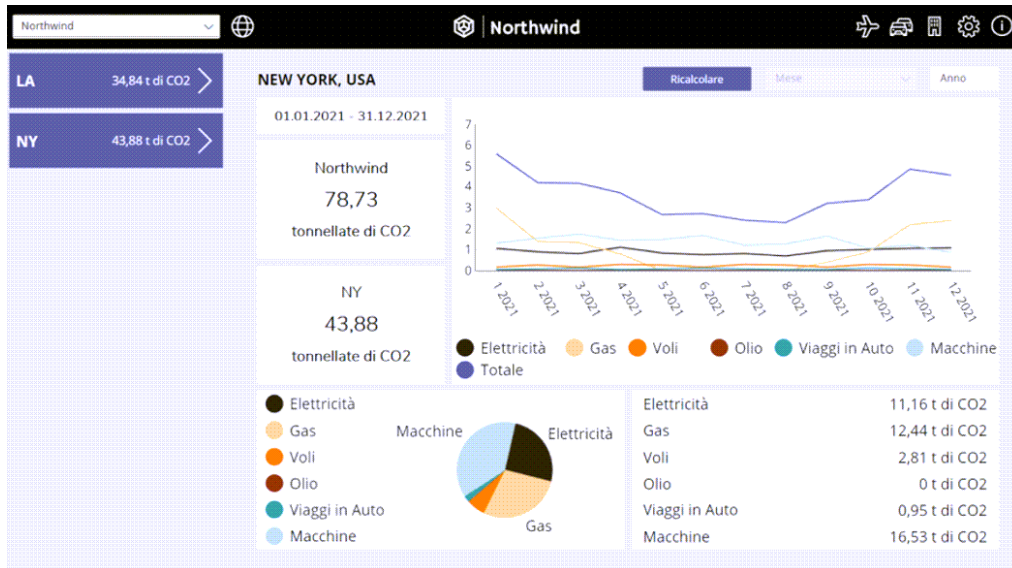

Liste der Funktionalitäten

Fügen Sie die App zu Ihrem Unternehmensteam hinzu!

Carbon Footprint Calculator
basiert auf Power Apps und arbeitet mit Microsoft Teams

Hinzufügen Ihres Logos

zur App und ändern Sie die Farben: spiegeln Sie die Identität Ihres Unternehmens wider.

Fügen Sie Fahrten oder Kilometer hinzu.

Wählen Sie einen Mitarbeiter oder ein Fahrzeug aus, geben Sie die Entfernung und das Datum ein, um die Verbrauchsdaten anzuzeigen

Interaktives Dashboard

Verschaffen Sie sich auf dem Dashboard einen Überblick über die Emissionen des Unternehmens und die verschiedenen Standorte.